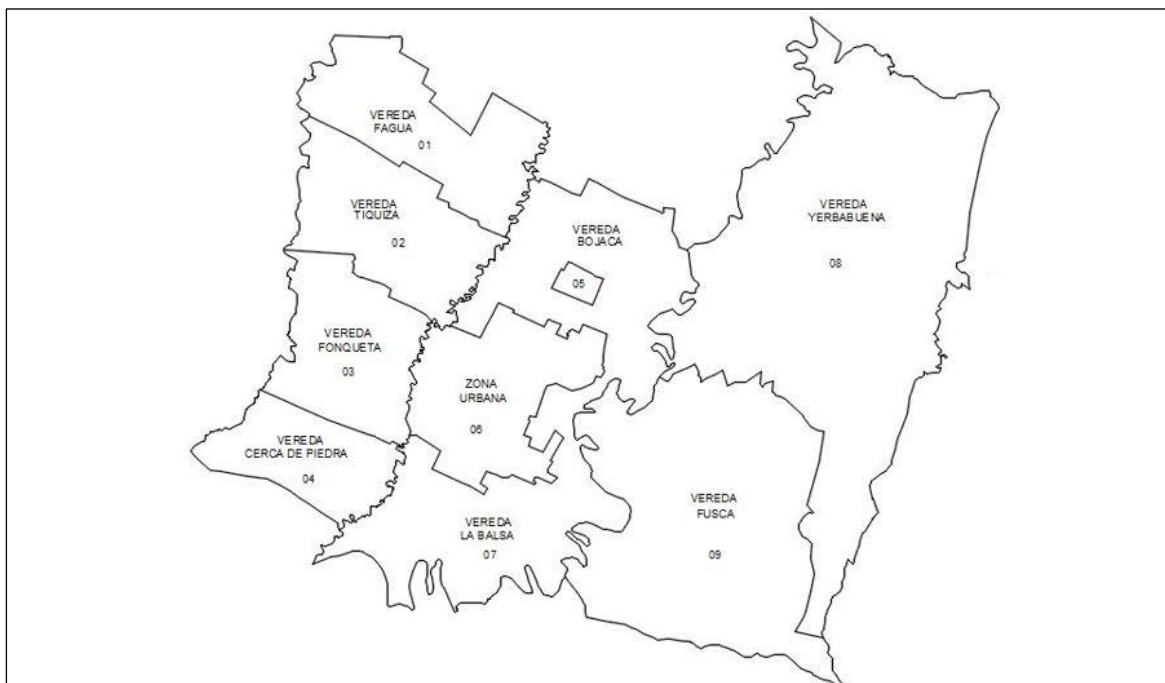

FRECUENCIAS DE RECOLECCION – APS CHÍA

Mapa 1. Municipio de Chía.

/	Lunes	Martes	Miércoles	Jueves	Viernes	Sábado	Domingo	Horario
VEREDA FAGUA		X	X		X	X		MAÑANA
VEREDA TIQUIZA			X			X		MAÑANA
VEREDA FONQUETA			X			X		MAÑANA
VEREDA CERCA DE PIEDRA			X			X		MAÑANA
VEREDA BOJACA	X			X				MAÑANA
VEREDA BOJACA – MERCEDES DE CALAHORRA	X		X	X	X			MAÑANA TARDE
SECTOR EL 40	X			X				MAÑANA TARDE
CARRERA 9°	X	X		X	X			MAÑANA TARDE
SECTOR DELICIAS SUR	X			X				MAÑANA
SECTOR 4 ESQUINAS	X	X		X	X			MAÑANA
ZONA URBANA	X	X	X	X	X	X	X	MAÑANA-TARDE
BARRIO 20 DE JULIO	X	X		X	X			MAÑANA TARDE
AVENIDA CHILACOS	X	X		X	X			MAÑANA TARDE
AVENIDA PRADILLA	X	X	X	X	X	X	X	MAÑANA TARDE
SECTOR EL CAIRO – SECTOR EL CAMPINCITO		X			X			MAÑANA
SECTOR DELICIAS NORTE	X			X				MAÑANA
VEREDA SAMARIA	X			X				MAÑANA
SECTOR RIO FRIO	X	X	X	X		X		TARDE
BARRIO SAN LUIS	X		X		X			TARDE
SECTOR LA LORENA		X		X		X		TARDE
BARRIO SANTA LUCIA		X		X		X		TARDE
BARRIO LA PRIMAVERA	X		X		X			TARDE
BARRIO LOS ZIPAS		X		X		X		TARDE
VARIANTE – SECTOR SIATA		X		X		X		TARDE
VEREDA LA BALSA		X			X			MAÑANA
VIA GUAYMARAL	X	X			X			MAÑANA TARDE
VEREDA YERBA BUENA		X	X		X			MAÑANA
VEREDA FUSCA		X			X			MAÑANA